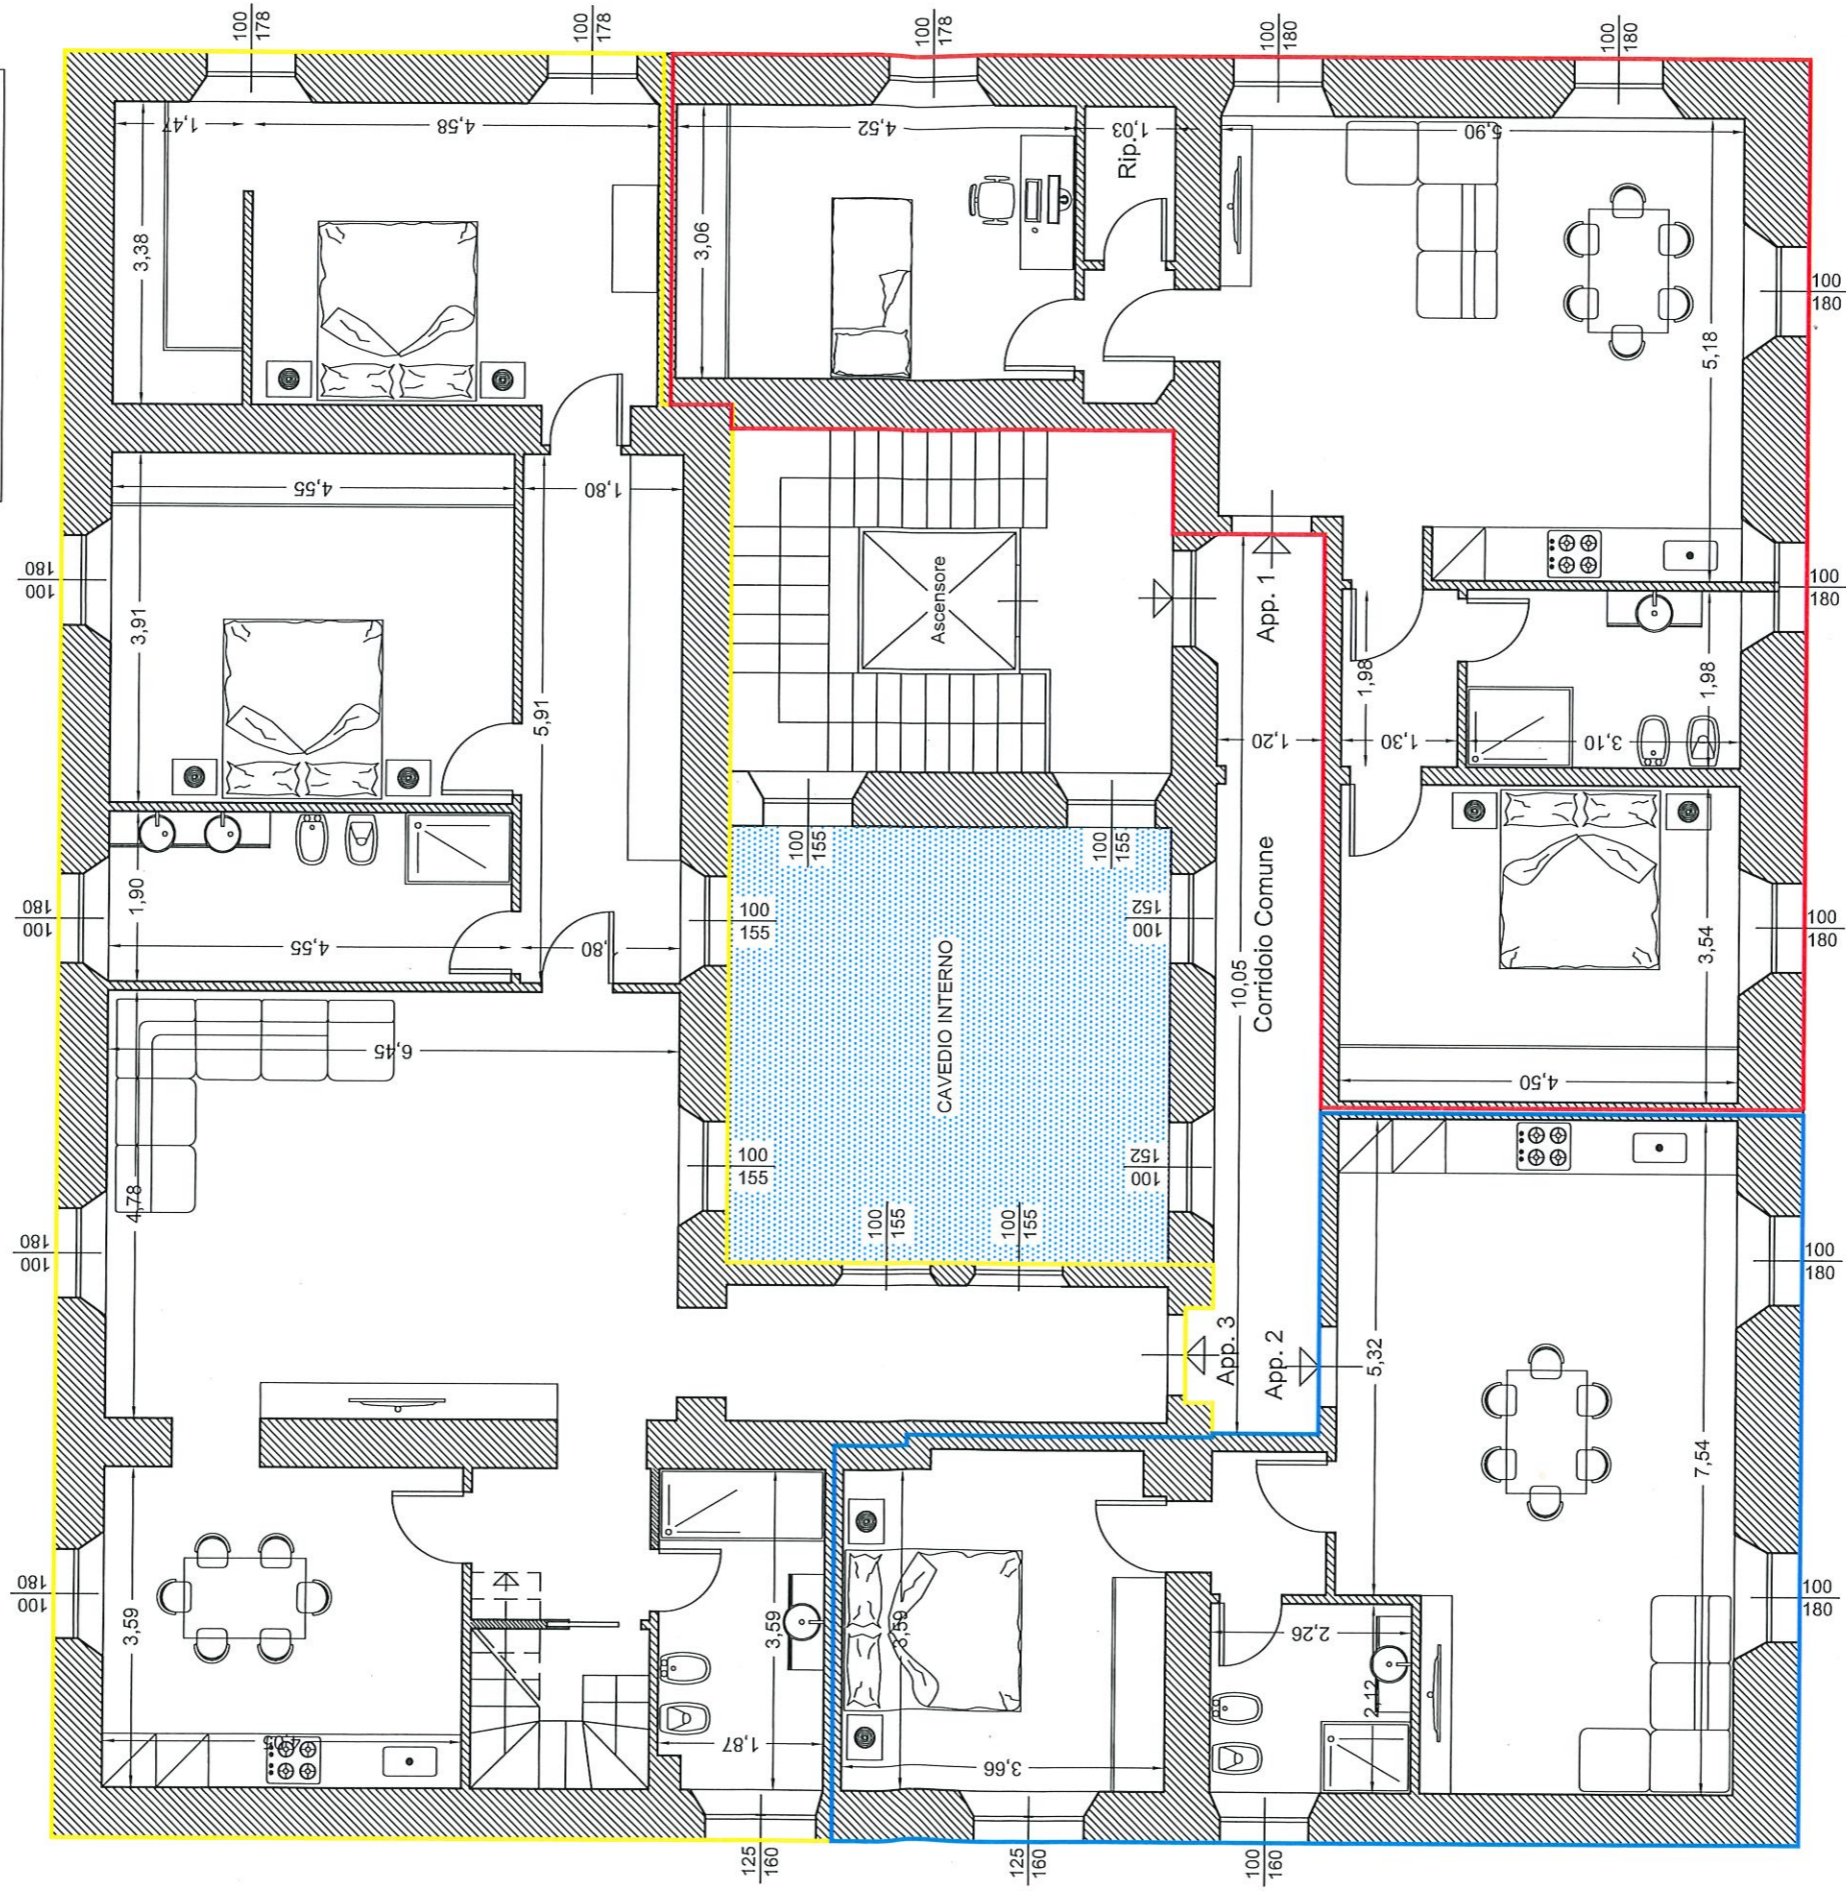

rev. 05.02.2024

PIANTA stato futuro

Appartamento 1 sup. lorda 97 Mq.
Appartamento 2 sup. lorda 70 Mq.
Appartamento 3 sup. lorda 164 Mq.

PIANTA piano Soffitta e Sottotetto (p.5°)